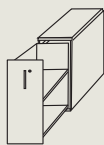

160/180x85x75h
T... 1068
T... 1088

160/180x70x75h
T... 1267
T... 1287

160/180x70x75h
T... 1367
T... 1387

160/200x90/100x75h
T... 1669
T... 1661
T... 1629
T... 1621

TP

TK

TT

175/195x72x110h
T... 1775
T... 1795

175/195x72x110h
T... 1975
T... 1995

TX

160/180x70/90x75h
TX 1670
TX 1690
TX 1870
TX 1890

TK 203/...

TK 204/...

TK 205

Toro

system mebli biurowych
office furniture system

Szafki i kontenery / Cabinets and pedestals

szerokość / głębokość / wysokość [cm] width / depth / height [cm]

TS 51
40x70x110h

TS 52
80x70x110h

TS 53
100x43x100h

TS 54
100x43x100h

TS 55
80x43x100h

TS 56
43x43x100h