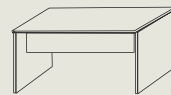

 **BIALE**

Toro

system mebli biurowych
office furniture system

Toro

system mebli biurowych
office furniture system

Zawiasy z kątem otwarcia 270°
Hinges with 270° opening angle

Stoły konferencyjne na składanych stelażach
Conference tables with folding legs

Kółka z hamulcem
Castors with locking device

Stelaż biurka
Desk frame

Biurka / Desks

szerokość / głębokość / wysokość (cm) width / depth / height (cm)

TP

160/180x70/90x75h
T... 0167
T... 0169
T... 0187
T... 0189

TK

160/180x90x75h
T... 0269
T... 0289

TT

160/180x115x75h
T... 0461
T... 0481

160/180x100x75h
T... 0561
T... 0581

160/180x100x75h
T... 0761
T... 0781

220x100x75h
T... 0820

220x100x75h
T... 0920

160/180x85x75h
T... 1068
T... 1088

160/180x70x75h
T... 1267
T... 1287

160/180x70x75h
T... 1367
T... 1387

160/200x90/100x75h
T... 1669
T... 1661
T... 1629
T... 1621

TP

TK

TT

175/195x72x110h
T... 1775
T... 1795