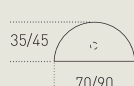

T 005
43x45x75h

T 006
110x80x75h

TS 68
130x45x57h

Stoliki i dostawki / Tables and desk extensions

szerokość / głębokość / wysokość [cm] width / depth / height [cm]

T 008
ø70x75h

T 009
ø70x75h

T 010
70x70x75h

TK 126
120x60x65h

T 014/...
145/160/180x20x2,5h

T 015

T 016/...

T 020