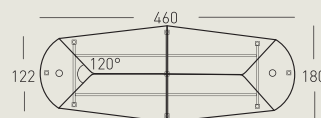

160/180x85x75h
T... 1068
T... 1088

160/180x70x75h
T... 1267
T... 1287

160/180x70x75h
T... 1367
T... 1387

160/200x90/100x75h
T... 1669
T... 1661
T... 1629
T... 1621

TP

TK

TT

175/195x72x110h
T... 1775
T... 1795

175/195x72x110h
T... 1975
T... 1995

TX

160/180x70/90x75h
TX 1670
TX 1690
TX 1870
TX 1890

TK 203/...

TK 204/...

TK 205

Toro

system mebli biurowych
office furniture system

Szafki i kontenery / Cabinets and pedestals

szerokość / głębokość / wysokość [cm] width / depth / height [cm]

TS 51
40x70x110h

TS 52
80x70x110h

TS 53
100x43x100h

TS 54
100x43x100h

TS 55
80x43x100h

TS 56
43x43x100h