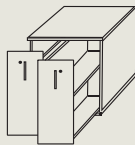

175/195x72x110h
T... 1975
T... 1995

TX

160/180x70/90x75h
TX 1670
TX 1690
TX 1870
TX 1890

TK 203/...

TK 204/...

TK 205

Toro

system mebli biurowych
office furniture system

Szafki i kontenery / Cabinets and pedestals

szerokość / głębokość / wysokość [cm] width / depth / height [cm]

TS 51
40x70x110h

TS 52
80x70x110h

TS 53
100x43x100h

TS 54
100x43x100h

TS 55
80x43x100h

TS 56
43x43x100h