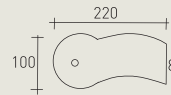

Kółka z hamulcem
Castors with locking device

Stelaż biurka
Desk frame

Biurka / Desks

szerokość / głębokość / wysokość (cm) width / depth / height (cm)

TP

160/180x70/90x75h
T... 0167
T... 0169
T... 0187
T... 0189

TK

160/180x90x75h
T... 0269
T... 0289

TT

160/180x115x75h
T... 0461
T... 0481

160/180x100x75h
T... 0561
T... 0581

160/180x100x75h
T... 0761
T... 0781

220x100x75h
T... 0820

220x100x75h
T... 0920

160/180x85x75h
T... 1068
T... 1088

160/180x70x75h
T... 1267
T... 1287

160/180x70x75h
T... 1367
T... 1387

160/200x90/100x75h
T... 1669
T... 1661
T... 1629
T... 1621

TP

TK

TT

175/195x72x110h
T... 1775
T... 1795