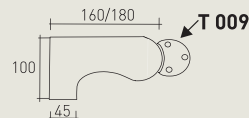

Kółka z hamulcem
Castors with locking device

Stelaż biurka
Desk frame

Biurka / Desks

szerokość / głębokość / wysokość (cm) width / depth / height (cm)

TP

160/180x70/90x75h
T... 0167
T... 0169
T... 0187
T... 0189

TK

160/180x90x75h
T... 0269
T... 0289

TT

160/180x115x75h
T... 0461
T... 0481

160/180x100x75h
T... 0561
T... 0581

160/180x100x75h
T... 0761
T... 0781

220x100x75h
T... 0820

220x100x75h
T... 0920

160/180x85x75h
T... 1068
T... 1088

160/180x70x75h
T... 1267
T... 1287

160/180x70x75h
T... 1367
T... 1387

160/200x90/100x75h
T... 1669
T... 1661
T... 1629
T... 1621

TP

TK

TT

175/195x72x110h
T... 1775
T... 1795