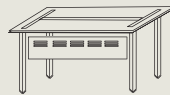

 **BIALE**

Toro

system mebli biurowych
office furniture system

Toro

system mebli biurowych
office furniture system

Zawiasy z kątem otwarcia 270°
Hinges with 270° opening angle

Stoły konferencyjne na składanych stelażach
Conference tables with folding legs

Kółka z hamulcem
Castors with locking device

Stelaż biurka
Desk frame

Biurka / Desks

szerokość / głębokość / wysokość (cm) width / depth / height (cm)

TP

160/180x70/90x75h
T... 0167
T... 0169
T... 0187
T... 0189

TK

160/180x90x75h
T... 0269
T... 0289

TT

160/180x115x75h
T... 0461
T... 0481

160/180x100x75h
T... 0561
T... 0581

160/180x100x75h
T... 0761
T... 0781

220x100x75h
T... 0820

220x100x75h
T... 0920