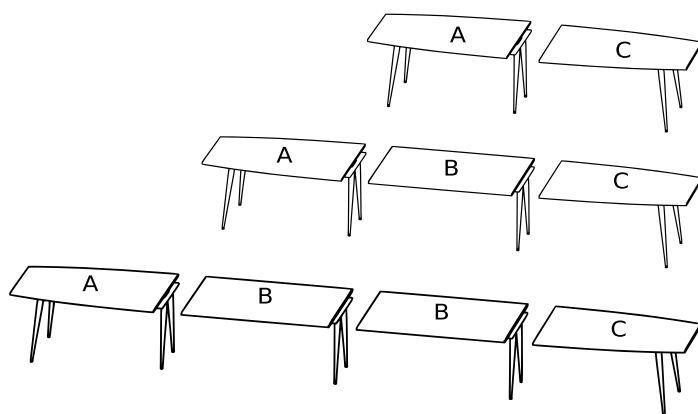

Stoły wolnostojące XAR KD

XAR-Kdo6
2000x1000x760h
n: 2950,- b: 3628,50

XAR-Kdo7
2200x1100x760h
n: 3014,- b: 3707,22

XAR-Kdp6
2000x1000x760h
n: 2819,- b: 3467,37

XAR-Kdp7
2200x1100x760h
n: 2883,- b: 3546,09

Stoły konferencyjne XAR

XAR KD

XAR KD

Elementy do tworzenia modułowych stołów konferencyjnych

moduł A

XAR-Kdo-a
1600x1100x760h
n: 2084,- b: 2563,32

moduł B

XAR-Kdp-b
1600x1100x760h
n: 1703,- b: 2094,69

moduł C

XAR-Kdo-c
1600x1100x760h
n: 1770,- b: 2177,10

XAR-Kdp-a
1600x1100x760h
n: 1965,- b: 2416,95

XAR-Kdp-b
1600x1100x760h
n: 1703,- b: 2094,69

XAR-Kdp-c
1600x1100x760h
n: 1703,- b: 2094,69