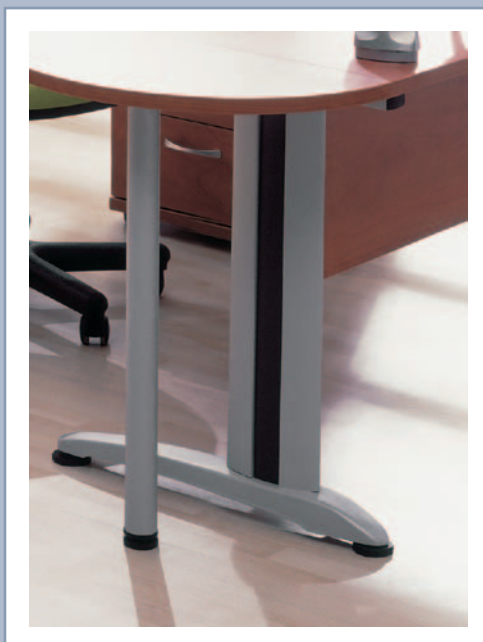

PMBIURO

aranżacja i wyposażenie wnętrz, meble biurowe

ul. T Kościuszki 124A/136
50-439 Wrocław
tel +48 71 735 32 32
fax. +48 71 716 68 57
biuro@pmbiuro.pl
www.pmbiuro.pl
NIP 575-161-47-80
REGON 021230382