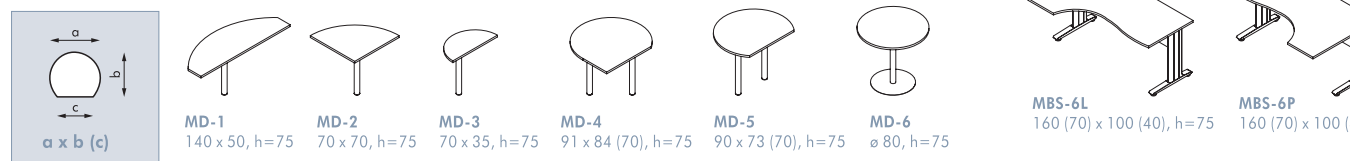

M I D O meble
biurowe

■ ERGONOMIA ■ WYGODA ■

ergonomia
wygoda

BIURKA

MBS-1 120 x 70, h=75 MBS-2 140 x 70, h=75 MBS-3 160 x 70, h=75 MBS-4L 140 (70) x 90 (40), h=75 MBS-4P 140 (70) x 90 (40), h=75 MBS-5L 160 (70) x 90 (40), h=75 MBS-5P 160 (70) x 90 (40), h=75

DOSTAWKI

MD-1 140 x 50, h=75 MD-2 70 x 70, h=75 MD-3 70 x 35, h=75 MD-4 91 x 84 (70), h=75 MD-5 90 x 73 (70), h=75 MD-6 ø 80, h=75 MBS-6L 160 (70) x 100 (40), h=75 MBS-6P 160 (70) x 100 (40), h=75

SZAFY, REGAŁY, KONTENERY

MR-1 80 x 40 x 187 MR-2 80 x 40 x 187 MR-3 80 x 40 x 187 MR-4 40 x 40 x 187 MR-5L 40 x 40 x 187 MR-5P 40 x 40 x 187 MR-6 60 x 40 x 187
MN-1 80 x 40 x 114 MN-2 80 x 40 x 114 MN-3 80 x 40 x 114 MN-4 80 x 40 x 75 MN-5 80 x 40 x 75 MN-6 43 x 40 x 75 MN-7 43 x 54 x 63