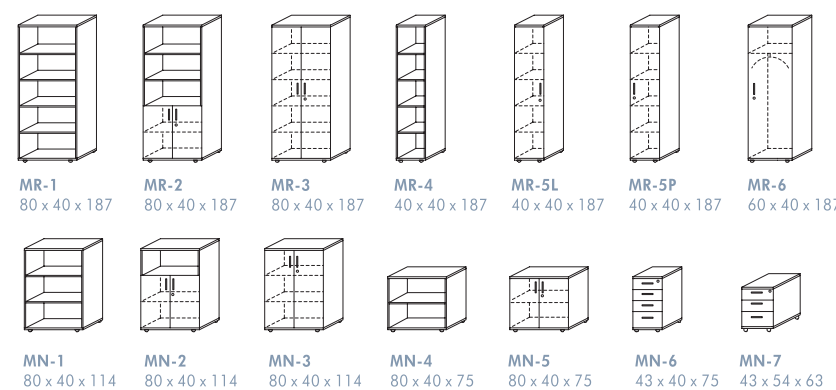

M I D O meble
biurowe

■ ERGONOMIA ■ WYGODA ■

ergonomia
wygoda

BIURKA

MBS-1 120 x 70, h=75 MBS-2 140 x 70, h=75 MBS-3 160 x 70, h=75 MBS-4L 140 (70) x 90 (40), h=75 MBS-4P 140 (70) x 90 (40), h=75 MBS-5L 160 (70) x 90 (40), h=75 MBS-5P 160 (70) x 90 (40), h=75

DOSTAWKI

MD-1 140 x 50, h=75 MD-2 70 x 70, h=75 MD-3 70 x 35, h=75 MD-4 91 x 84 (70), h=75 MD-5 90 x 73 (70), h=75 MD-6 ø 80, h=75 MBS-6L 160 (70) x 100 (40), h=75 MBS-6P 160 (70) x 100 (40), h=75

SZAFY, REGAŁY, KONTENERY

MR-1 80 x 40 x 187 MR-2 80 x 40 x 187 MR-3 80 x 40 x 187 MR-4 40 x 40 x 187 MR-5L 40 x 40 x 187 MR-5P 40 x 40 x 187 MR-6 60 x 40 x 187
MN-1 80 x 40 x 114 MN-2 80 x 40 x 114 MN-3 80 x 40 x 114 MN-4 80 x 40 x 75 MN-5 80 x 40 x 75 MN-6 43 x 40 x 75 MN-7 43 x 54 x 63