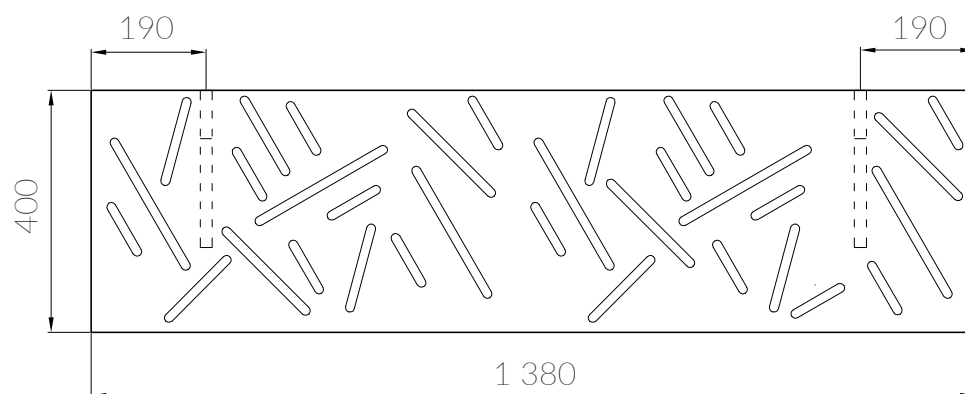

do blatu
dł. 1600