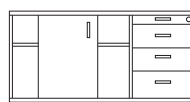

## TYP STELAŻA

SP 60-20/110/S

BIURKA Z SZAFKĄ PODBIURKOWĄ NA STELAŻU SP 60-20/110/S (symbole uwzględniają wymiary blatów np.: PSPS-1L 139x80, h=75)

SZAFKA 1L

LUB

SZAFKA 1P

SZAFKA 1 wym. 120 x 45, h=61 cm

**PSPS-1L**  
**PSPS-1P**  
 139 x 80, h=75

**PSPS-2L**  
**PSPS-2P**  
 160 x 80, h=75

**PSPS-3L**  
**PSPS-3P**  
 180 x 80, h=75

SZAFKA 2L

LUB

SZAFKA 2P

SZAFKA 2 wym. 140 x 45, h=61 cm

**PSPS-4L**  
**PSPS-4P**  
 139 x 80, h=75

**PSPS-5L**  
**PSPS-5P**  
 160 x 80, h=75