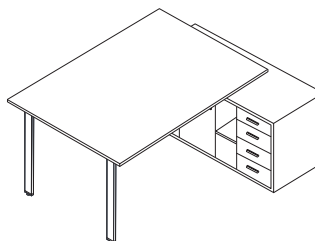

BLACHA PATYCZAKI DO STELAŻY SC-60

do blatu  
dł. 1390

do blatu  
dł. 1600

do blatu  
dł. 1800

## TYP STELAŻA

SC 60/110/S

BIURKA Z SZAFKĄ PODBIURKOWĄ NA STELAŻU SC 60/110/S (symbole uwzględniają wymiary blatów np.: PSCS-1L 139x80, h=75)

SZAFKA 1L

LUB

SZAFKA 1P

SZAFKA 1 wym. 120 x 45, h=61 cm

**PSCS-1L**  
**PSCS-1P**  
 139 x 80, h=75

**PSCS-2L**  
**PSCS-2P**  
 160 x 80, h=75

**PSCS-3L**  
**PSCS-3P**  
 180 x 80, h=75

SZAFKA 2L

LUB

SZAFKA 2P

SZAFKA 2 wym. 140 x 45, h=61 cm

**PSCS-4L**  
**PSCS-4P**  
 139 x 80, h=75

**PSCS-5L**  
**PSCS-5P**  
 160 x 80, h=75