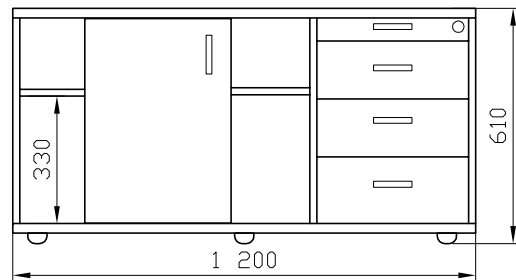

BLACHA PATYCZAKI DO STELAŻY SP-60

do blatu  
dł.1390

do blatu  
dł.1600

do blatu  
dł.1800

WERSJA LEWA (L)

WERSJA PRAWA (P)

SZAFKA 1L

SZAFKA 1P

SZAFKA 2L

SZAFKA 2P

SZAFKA 3L

SZAFKA 3P

SZAFKA 4L

SZAFKA 4P

SZAFKA 5L

SZAFKA 5P