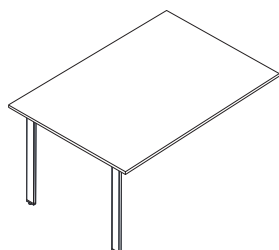

## TYP STELAŻA

SC 60/110/S

BIURKA Z SZAFKĄ PODBIURKOWĄ NA STELAŻU SC 60/110/S (symbole uwzględniają wymiary blatów np.: PSCS-1L 139x80, h=75)

SZAFKA 1L

LUB

SZAFKA 1P

SZAFKA 1 wym. 120 x 45, h=61 cm

**PSCS-1L**  
**PSCS-1P**  
 139 x 80, h=75

**PSCS-2L**  
**PSCS-2P**  
 160 x 80, h=75

**PSCS-3L**  
**PSCS-3P**  
 180 x 80, h=75

SZAFKA 2L

LUB

SZAFKA 2P

SZAFKA 2 wym. 140 x 45, h=61 cm

**PSCS-4L**  
**PSCS-4P**  
 139 x 80, h=75

**PSCS-5L**  
**PSCS-5P**  
 160 x 80, h=75

**PSCS-6L**  
**PSCS-6P**  
 180 x 80, h=75

+

SZAFKA 3L

LUB

SZAFKA 3P

SZAFKA 3 wym. 140 x 45, h=61 cm

**PSCS-7L**  
**PSCS-7P**  
 139 x 80, h=75

**PSCS-8L**  
**PSCS-8P**  
 160 x 80, h=75

**PSCS-9L**  
**PSCS-9P**  
 180 x 80, h=75

SZAFKA 4L

LUB

SZAFKA 4P

SZAFKA 4 wym. 140 x 45, h=61 cm

**PSCS-10L**  
**PSCS-10P**  
 139 x 80, h=75

**PSCS-11L**  
**PSCS-11P**  
 160 x 80, h=75

**PSCS-12L**  
**PSCS-12P**  
 180 x 80, h=75