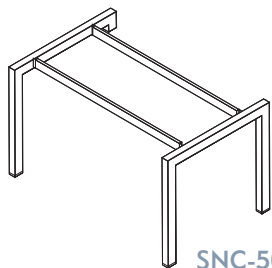

SZAFKA 3 wym. 140 x 45, h=61 cm

**PSNCL-7**  
 139 x 80, h=75

**PSNCL-8**  
 160 x 80, h=75

**PSNCL-9**  
 180 x 80, h=75

SZAFKA 4L

SZAFKA 4 wym. 140 x 45, h=61 cm

**PSNCL-10**  
 139 x 80, h=75

**PSNCL-11**  
 160 x 80, h=75

**PSNCL-12**  
 180 x 80, h=75

SZAFKA 5L

SZAFKA 5 wym. 140 x 45, h=61 cm

**PSNCL-13**  
 139 x 80, h=75

**PSNCL-14**  
 160 x 80, h=75

**PSNCL-15**  
 180 x 80, h=75

## TYP STELAŻA

SNC-50/110/P

BIURKA Z SZAFKĄ PODBIURKOWĄ NA STELAŻU SNC-50/110/P (symbole uwzględniają wymiary blatów np.: PSNCP-1 139x80, h=75)

SZAFKA 1P

SZAFKA 1 wym. 120 x 45, h=61 cm

**PSNCP-1**  
 139 x 80, h=75

**PSNCP-2**  
 160 x 80, h=75

**PSNCP-3**  
 180 x 80, h=75

SZAFKA 2P

SZAFKA 2 wym. 140 x 45, h=61 cm

**PSNCP-4**  
 139 x 80, h=75

**PSNCP-5**  
 160 x 80, h=75

**PSNCP-6**  
 180 x 80, h=75

SZAFKA 3P