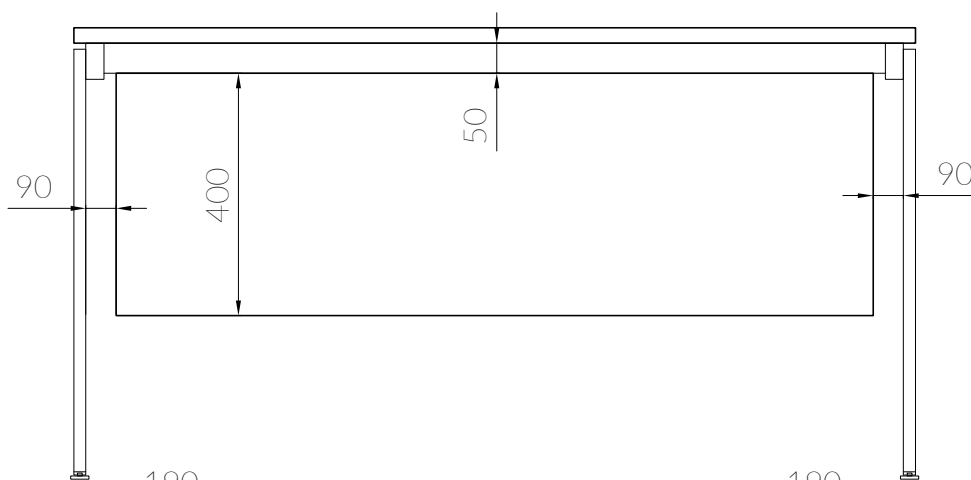

BLACHA PATYCZAKI DO STELAŻY SC-60