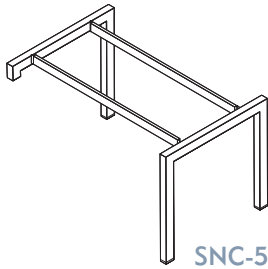

 PSNCS-9L  
 PSNCS-9P  
 180 x 80, h=75

SZAFKA 4L

LUB

SZAFKA 4P

SZAFKA 4 wym. 140 x 45, h=61 cm

 PSNCS-10L  
 PSNCS-10P  
 139 x 80, h=75

 PSNCS-11L  
 PSNCS-11P  
 160 x 80, h=75

 PSNCS-12L  
 PSNCS-12P  
 180 x 80, h=75

SZAFKA 5L

LUB

SZAFKA 5P

SZAFKA 5 wym. 140 x 45, h=61 cm

 PSNCS-13L  
 PSNCS-13P  
 139 x 80, h=75

 PSNCS-14L  
 PSNCS-14P  
 160 x 80, h=75

 PSNCS-15L  
 PSNCS-15P  
 180 x 80, h=75

## TYP STELAŻA

SNC-50/110/L

BIURKA Z SZAFKĄ PODBIURKOWĄ NA STELAŻU SP SNC 50/110/S (symbole uwzględniają wymiary blatów np.: PSNCL - 1 139x80, h=75)

SZAFKA 1L

SZAFKA 1 wym. 120 x 45, h=61 cm

**PSNCL-1**  
 139 x 80, h=75

**PSNCL-2**  
 160 x 80, h=75

**PSNCL-3**  
 180 x 80, h=75

SZAFKA 2L

SZAFKA 2 wym. 140 x 45, h=61 cm

**PSNCL-4**  
 139 x 80, h=75

**PSNCL-5**  
 160 x 80, h=75

**PSNCL-6**  
 180 x 80, h=75

SZAFKA 3L