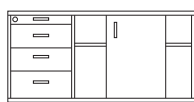

## BIURKA NA STELAŻU SC-60

**PSC-1**

139 x 80, h=75

**PSC-2**

160 x 80, h=75

**PSC-3**

180 x 80, h=75

## BLACHA „PATYCZAK”

**BPP-1**

117 x 40

**BPP-2**

138 x 40

**BPP-3**

158 x 40

## TYP STELAŻA

SNC 50/110/S

BIURKA Z SZAFKĄ PODBIURKOWĄ NA STELAŻU SP SNC 50/110/S (symbole uwzględniają wymiary blatów np.: PSNCS-1L 139x80, h=75)

SZAFKA 1L

LUB

SZAFKA 1P

SZAFKA 1 wym. 120 x 45, h=61 cm

 PSNCS-1L  
 PSNCS-1P  
 139 x 80, h=75

 PSNCS-2L  
 PSNCS-2P  
 160 x 80, h=75

 PSNCS-3L  
 PSNCS-3P  
 180 x 80, h=75

SZAFKA 2L

LUB

SZAFKA 2P

SZAFKA 2 wym. 140 x 45, h=61 cm

 PSNCS-4L  
 PSNCS-4P  
 139 x 80, h=75

 PSNCS-5L  
 PSNCS-5P  
 160 x 80, h=75