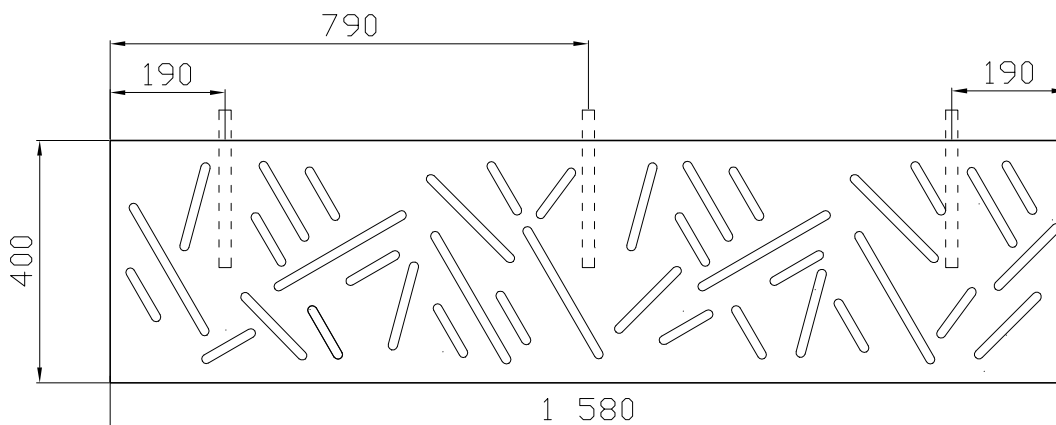

BLACHA PATYCZAKI DO STELAŻY SP-60

do blatu  
dł.1390

do blatu  
dł.1600

do blatu  
dł.1800

WERSJA LEWA (L)

WERSJA PRAWA (P)

SZAFKA 1L

SZAFKA 1P

## TYP STELAŻA

SC 60/110/S

BIURKA Z SZAFKĄ PODBIURKOWĄ NA STELAŻU SC 60/110/S (symbole uwzględniają wymiary blatów np.: PSCS-1L 139x80, h=75)

SZAFKA 1L

LUB

SZAFKA 1P

SZAFKA 1 wym. 120 x 45, h=61 cm

**PSCS-1L**  
**PSCS-1P**  
 139 x 80, h=75