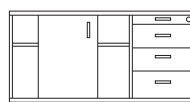

## TYP STELAŻA

SC 60/110/S

BIURKA Z SZAFKĄ PODBIURKOWĄ NA STELAŻU SC 60/110/S (symbole uwzględniają wymiary blatów np.: PSCS-1L 139x80, h=75)

SZAFKA 1L

LUB

SZAFKA 1P

SZAFKA 1 wym. 120 x 45, h=61 cm

**PSCS-1L**  
**PSCS-1P**  
 139 x 80, h=75

**PSCS-2L**  
**PSCS-2P**  
 160 x 80, h=75

**PSCS-3L**  
**PSCS-3P**  
 180 x 80, h=75

SZAFKA 2L

LUB

SZAFKA 2P

SZAFKA 2 wym. 140 x 45, h=61 cm

**PSCS-4L**  
**PSCS-4P**  
 139 x 80, h=75

**PSCS-5L**  
**PSCS-5P**  
 160 x 80, h=75

**PSCS-6L**  
**PSCS-6P**  
 180 x 80, h=75

+

SZAFKA 3L

LUB

SZAFKA 3P

SZAFKA 3 wym. 140 x 45, h=61 cm

**PSCS-7L**  
**PSCS-7P**  
 139 x 80, h=75

**PSCS-8L**  
**PSCS-8P**  
 160 x 80, h=75