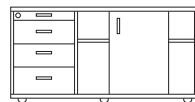

 PSNCS-9L  
 PSNCS-9P  
 180 x 80, h=75

SZAFKA 4L

LUB

SZAFKA 4P

SZAFKA 4 wym. 140 x 45, h=61 cm

 PSNCS-10L  
 PSNCS-10P  
 139 x 80, h=75

 PSNCS-11L  
 PSNCS-11P  
 160 x 80, h=75

 PSNCS-12L  
 PSNCS-12P  
 180 x 80, h=75

SZAFKA 5L

LUB

SZAFKA 5P

SZAFKA 5 wym. 140 x 45, h=61 cm

 PSNCS-13L  
 PSNCS-13P  
 139 x 80, h=75

 PSNCS-14L  
 PSNCS-14P  
 160 x 80, h=75

 PSNCS-15L  
 PSNCS-15P  
 180 x 80, h=75

## TYP STELAŻA

SNC-50/110/L

BIURKA Z SZAFKĄ PODBIURKOWĄ NA STELAŻU SP SNC 50/110/S (symbole uwzględniają wymiary blatów np.: PSNCL - 1 139x80, h=75)

SZAFKA 1L

SZAFKA 1 wym. 120 x 45, h=61 cm

**PSNCL-1**  
 139 x 80, h=75