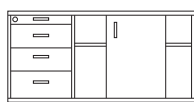

SZAFKA 2L

SZAFKA 2P

SZAFKA 3L

SZAFKA 3P

SZAFKA 4L

SZAFKA 4P

SZAFKA 5L

SZAFKA 5P

## TYP STELAŻA

SC 60/110/S

BIURKA Z SZAFKĄ PODBIURKOWĄ NA STELAŻU SC 60/110/S (symbole uwzględniają wymiary blatów np.: PSCS-1L 139x80, h=75)

SZAFKA 1L

LUB

SZAFKA 1P

SZAFKA 1 wym. 120 x 45, h=61 cm

**PSCS-1L**  
**PSCS-1P**  
 139 x 80, h=75

**PSCS-2L**  
**PSCS-2P**  
 160 x 80, h=75

**PSCS-3L**  
**PSCS-3P**  
 180 x 80, h=75

SZAFKA 2L

LUB

SZAFKA 2P

SZAFKA 2 wym. 140 x 45, h=61 cm

**PSCS-4L**  
**PSCS-4P**  
 139 x 80, h=75

**PSCS-5L**  
**PSCS-5P**  
 160 x 80, h=75