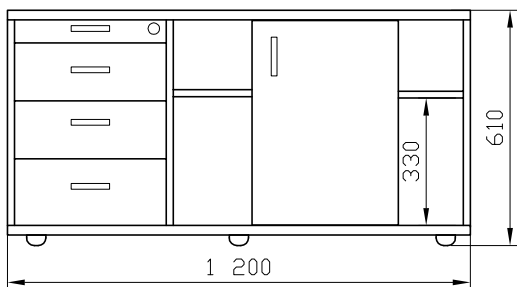

BLACHA PATYCZAKI DO STELAŻY SP-60

do blatu  
dł.1390

do blatu  
dł.1600

do blatu  
dł.1800

WERSJA LEWA (L)

WERSJA PRAWA (P)

SZAFKA 1L

SZAFKA 1P