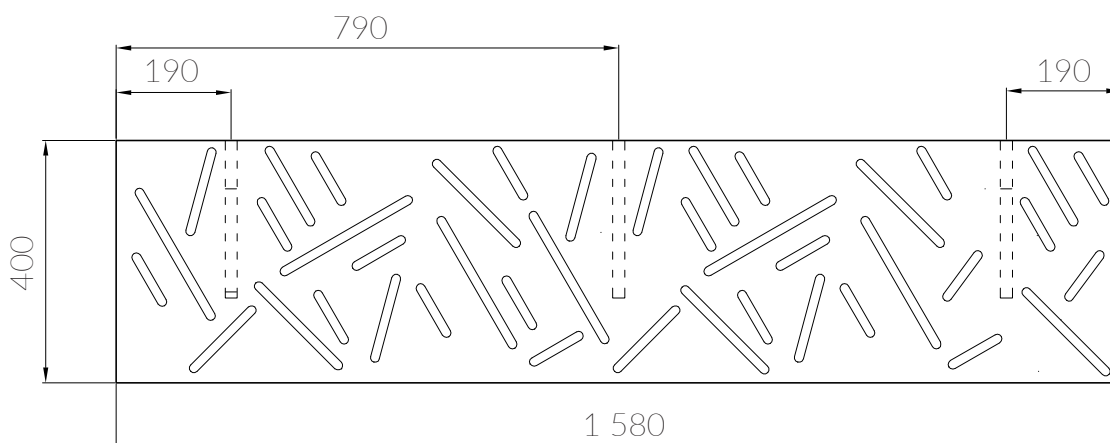

SZAFKA 2L

SZAFKA 2P

SZAFKA 3L

SZAFKA 3P

SZAFKA 4L

SZAFKA 4P

SZAFKA 5L

SZAFKA 5P

BLACHA PATYCZAKI DO STELAŻY SC-60

do blatu  
dł. 1390

do blatu  
dł. 1600

do blatu  
dł. 1800

## TYP STELAŻA

SC 60/110/S

BIURKA Z SZAFKĄ PODBIURKOWĄ NA STELAŻU SC 60/110/S (symbole uwzględniają wymiary blatów np.: PSCS-1L 139x80, h=75)

SZAFKA 1L

LUB

SZAFKA 1P

SZAFKA 1 wym. 120 x 45, h=61 cm

**PSCS-1L**  
**PSCS-1P**  
 139 x 80, h=75

**PSCS-2L**  
**PSCS-2P**  
 160 x 80, h=75

**PSCS-3L**  
**PSCS-3P**  
 180 x 80, h=75

SZAFKA 2L

LUB

SZAFKA 2P

SZAFKA 2 wym. 140 x 45, h=61 cm

**PSCS-4L**  
**PSCS-4P**  
 139 x 80, h=75

**PSCS-5L**  
**PSCS-5P**  
 160 x 80, h=75