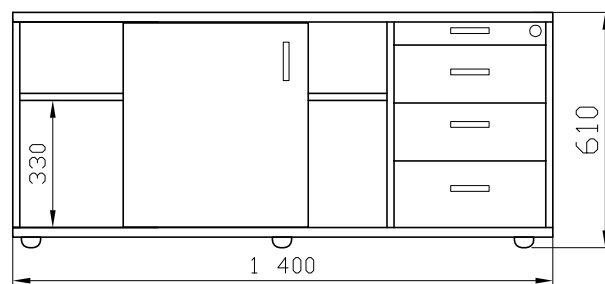

BLACHA PATYCZAKI DO STELAŻY SP-60

do blatu  
dł.1390

do blatu  
dł.1600

do blatu  
dł.1800

WERSJA LEWA (L)

WERSJA PRAWA (P)

SZAFKA 1L

SZAFKA 1P

SZAFKA 2L

SZAFKA 2P

SZAFKA 3L

SZAFKA 3P

SZAFKA 4L

SZAFKA 4P

SZAFKA 5L

SZAFKA 5P