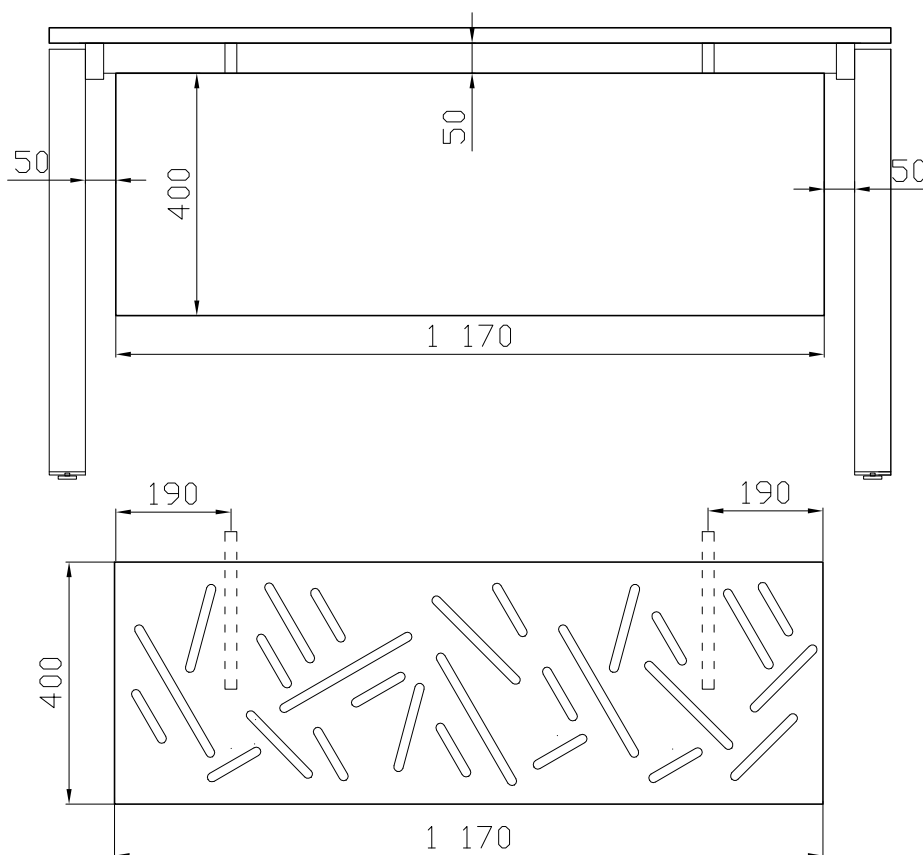

BLACHA PATYCZAKI DO STELAŻY SP-60

do blatu  
dł.1390

do blatu  
dł.1600

do blatu  
dł.1800

WERSJA LEWA (L)

WERSJA PRAWA (P)

SZAFKA 1L

SZAFKA 1P

## TYP STELAŻA

SC 60/110/S

BIURKA Z SZAFKĄ PODBIURKOWĄ NA STELAŻU SC 60/110/S (symbole uwzględniają wymiary blatów np.: PSCS-1L 139x80, h=75)

SZAFKA 1L

LUB

SZAFKA 1P

SZAFKA 1 wym. 120 x 45, h=61 cm

**PSCS-1L**  
**PSCS-1P**  
 139 x 80, h=75