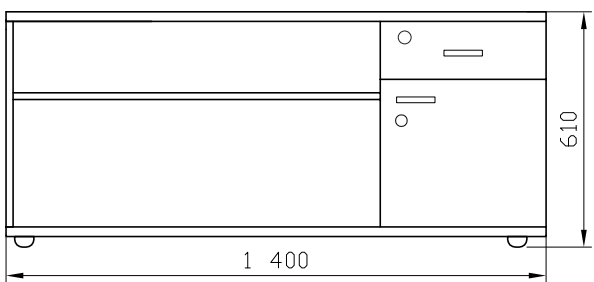

BLACHA PATYCZAKI DO STELAŻY SP-60

do blatu  
dł.1390

do blatu  
dł.1600

do blatu  
dł.1800

WERSJA LEWA (L)

WERSJA PRAWA (P)

SZAFKA 1L

SZAFKA 1P

SZAFKA 2L

SZAFKA 2P

SZAFKA 3L

SZAFKA 3P

SZAFKA 4L

SZAFKA 4P

SZAFKA 5L

SZAFKA 5P