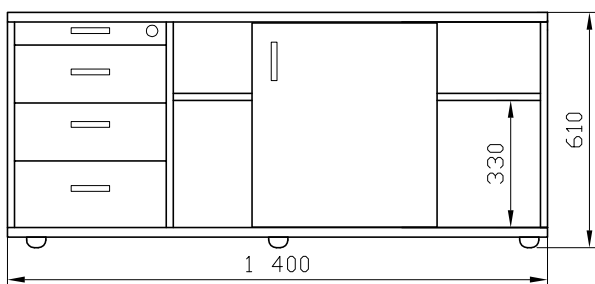

BLACHA PATYCZAKI DO STELAŻY SP-60

do blatu  
dł.1390

do blatu  
dł.1600

do blatu  
dł.1800

WERSJA LEWA (L)

WERSJA PRAWA (P)

SZAFKA 1L

SZAFKA 1P

SZAFKA 2L

SZAFKA 2P

SZAFKA 3L

SZAFKA 3P

SZAFKA 4L

SZAFKA 4P

SZAFKA 5L

SZAFKA 5P