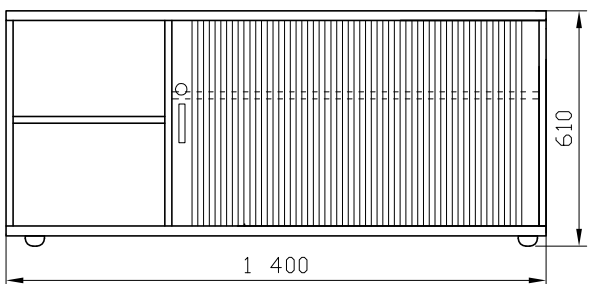

SZAFKA 2L

SZAFKA 2P

SZAFKA 3L

SZAFKA 3P

SZAFKA 4L

SZAFKA 4P

SZAFKA 5L

SZAFKA 5P

## TYP STELAŻA

SC 60/110/S

BIURKA Z SZAFKĄ PODBIURKOWĄ NA STELAŻU SC 60/110/S (symbole uwzględniają wymiary blatów np.: PSCS-1L 139x80, h=75)

SZAFKA 1L

LUB

SZAFKA 1P

SZAFKA 1 wym. 120 x 45, h=61 cm

**PSCS-1L**  
**PSCS-1P**  
 139 x 80, h=75