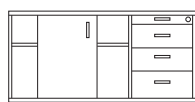

SZAFKA 3 wym. 140 x 45, h=61 cm

**PSNCL-7**  
 139 x 80, h=75

**PSNCL-8**  
 160 x 80, h=75

**PSNCL-9**  
 180 x 80, h=75

SZAFKA 4L

SZAFKA 4 wym. 140 x 45, h=61 cm

**PSNCL-10**  
 139 x 80, h=75

**PSNCL-11**  
 160 x 80, h=75

**PSNCL-12**  
 180 x 80, h=75

SZAFKA 5L

SZAFKA 5 wym. 140 x 45, h=61 cm

**PSNCL-13**  
 139 x 80, h=75

**PSNCL-14**  
 160 x 80, h=75

**PSNCL-15**  
 180 x 80, h=75

## TYP STELAŻA

SNC-50/110/P

BIURKA Z SZAFKĄ PODBIURKOWĄ NA STELAŻU SNC-50/110/P (symbole uwzględniają wymiary blatów np.: PSNCP-1 139x80, h=75)

SZAFKA 1P

SZAFKA 1 wym. 120 x 45, h=61 cm

**PSNCP-1**  
 139 x 80, h=75