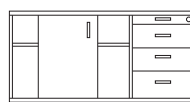

## TYP STELAŻA

SNC 50/110/S

BIURKA Z SZAFKĄ PODBIURKOWĄ NA STELAŻU SP SNC 50/110/S (symbole uwzględniają wymiary blatów np.: PSNCS-1L 139x80, h=75)

SZAFKA 1L

LUB

SZAFKA 1P

SZAFKA 1 wym. 120 x 45, h=61 cm

 PSNCS-1L  
 PSNCS-1P  
 139 x 80, h=75

 PSNCS-2L  
 PSNCS-2P  
 160 x 80, h=75

 PSNCS-3L  
 PSNCS-3P  
 180 x 80, h=75

SZAFKA 2L

LUB

SZAFKA 2P

SZAFKA 2 wym. 140 x 45, h=61 cm

 PSNCS-4L  
 PSNCS-4P  
 139 x 80, h=75

 PSNCS-5L  
 PSNCS-5P  
 160 x 80, h=75