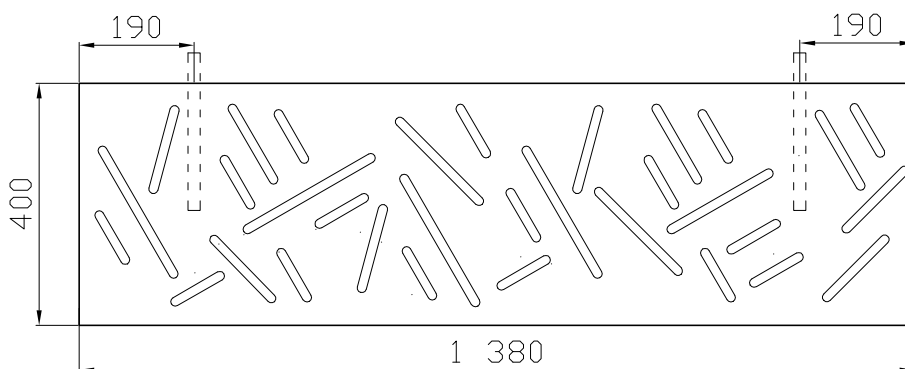

BLACHA PATYCZAKI DO STELAŻY SP-60

do blatu  
dł.1390

do blatu  
dł.1600

do blatu  
dł.1800

WERSJA LEWA (L)

WERSJA PRAWA (P)

SZAFKA 1L

SZAFKA 1P

SZAFKA 2L

SZAFKA 2P

SZAFKA 3L

SZAFKA 3P

SZAFKA 4L

SZAFKA 4P

SZAFKA 5L

SZAFKA 5P