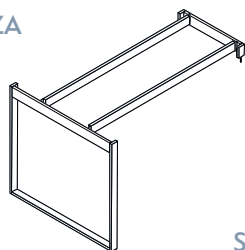

## BLACHA „PATYCZAK”

BPP-1

117 x 40

BPP-2

138 x 40

BPP-3

158 x 40

## TYP STELAŻA

SP 60-20/110/S

BIURKA Z SZAFKĄ PODBIURKOWĄ NA STELAŻU SP 60-20/110/S (symbole uwzględniają wymiary blatów np.: PSPS-1L 139x80, h=75)

SZAFKA 1L

LUB

SZAFKA 1P

SZAFKA 1 wym. 120 x 45, h=61 cm

**PSPS-1L**  
**PSPS-1P**  
 139 x 80, h=75

**PSPS-2L**  
**PSPS-2P**  
 160 x 80, h=75

**PSPS-3L**  
**PSPS-3P**  
 180 x 80, h=75

SZAFKA 2L

LUB

SZAFKA 2P

SZAFKA 2 wym. 140 x 45, h=61 cm

**PSPS-4L**  
**PSPS-4P**  
 139 x 80, h=75

**PSPS-5L**  
**PSPS-5P**  
 160 x 80, h=75