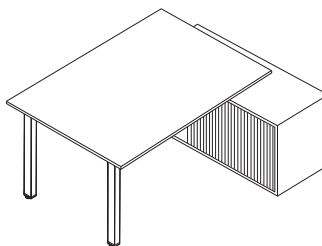

## BIURKA NA STELAŻU SC-60

**PSC-1**

139 x 80, h=75

**PSC-2**

160 x 80, h=75

**PSC-3**

180 x 80, h=75

## BLACHA „PATYCZAK”

**BPP-1**

117 x 40

**BPP-2**

138 x 40

**BPP-3**

158 x 40

## TYP STELAŻA

SNC 50/110/S

BIURKA Z SZAFKĄ PODBIURKOWĄ NA STELAŻU SP SNC 50/110/S (symbole uwzględniają wymiary blatów np.: PSNCS-1L 139x80, h=75)

SZAFKA 1L

LUB

SZAFKA 1P

SZAFKA 1 wym. 120 x 45, h=61 cm

 PSNCS-1L  
 PSNCS-1P  
 139 x 80, h=75

 PSNCS-2L  
 PSNCS-2P  
 160 x 80, h=75

 PSNCS-3L  
 PSNCS-3P  
 180 x 80, h=75

SZAFKA 2L

LUB

SZAFKA 2P

SZAFKA 2 wym. 140 x 45, h=61 cm

 PSNCS-4L  
 PSNCS-4P  
 139 x 80, h=75

 PSNCS-5L  
 PSNCS-5P  
 160 x 80, h=75