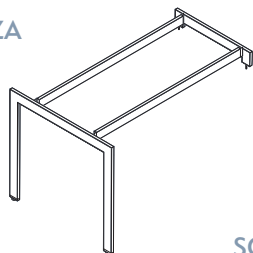

BLACHA PATYCZAKI DO STELAŻY SC-60

do blatu  
dł. 1390

do blatu  
dł. 1600

do blatu  
dł. 1800

## TYP STELAŻA

SC 60/110/S

BIURKA Z SZAFKĄ PODBIURKOWĄ NA STELAŻU SC 60/110/S (symbole uwzględniają wymiary blatów np.: PSCS-1L 139x80, h=75)

SZAFKA 1L

LUB

SZAFKA 1P

SZAFKA 1 wym. 120 x 45, h=61 cm

**PSCS-1L**  
**PSCS-1P**  
 139 x 80, h=75

**PSCS-2L**  
**PSCS-2P**  
 160 x 80, h=75

**PSCS-3L**  
**PSCS-3P**  
 180 x 80, h=75

SZAFKA 2L

LUB

SZAFKA 2P

SZAFKA 2 wym. 140 x 45, h=61 cm

**PSCS-4L**  
**PSCS-4P**  
 139 x 80, h=75

**PSCS-5L**  
**PSCS-5P**  
 160 x 80, h=75