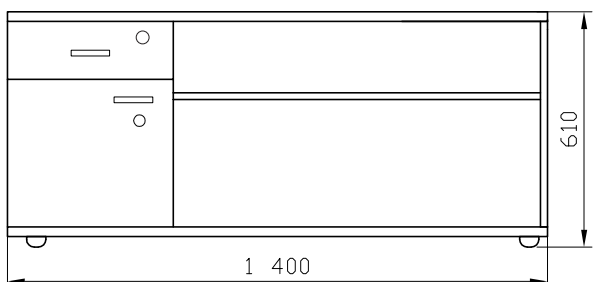

BLACHA PATYCZAKI DO STELAŻY SP-60

do blatu  
dł.1390

do blatu  
dł.1600

do blatu  
dł.1800

WERSJA LEWA (L)

WERSJA PRAWA (P)

SZAFKA 1L

SZAFKA 1P

SZAFKA 2L

SZAFKA 2P

SZAFKA 3L

SZAFKA 3P

SZAFKA 4L

SZAFKA 4P

SZAFKA 5L

SZAFKA 5P