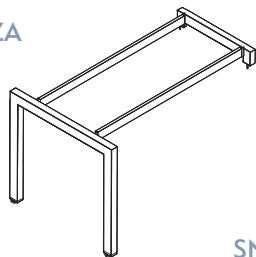

## BIURKA NA STELAŻU SC-60

**PSC-1**

139 x 80, h=75

**PSC-2**

160 x 80, h=75

**PSC-3**

180 x 80, h=75

## BLACHA „PATYCZAK”

**BPP-1**

117 x 40

**BPP-2**

138 x 40

**BPP-3**

158 x 40

## TYP STELAŻA

SNC 50/110/S

BIURKA Z SZAFKĄ PODBIURKOWĄ NA STELAŻU SP SNC 50/110/S (symbole uwzględniają wymiary blatów np.: PSNCS-1L 139x80, h=75)

SZAFKA 1L

LUB

SZAFKA 1P

SZAFKA 1 wym. 120 x 45, h=61 cm

 PSNCS-1L  
 PSNCS-1P  
 139 x 80, h=75

 PSNCS-2L  
 PSNCS-2P  
 160 x 80, h=75

 PSNCS-3L  
 PSNCS-3P  
 180 x 80, h=75

SZAFKA 2L

LUB

SZAFKA 2P

SZAFKA 2 wym. 140 x 45, h=61 cm

 PSNCS-4L  
 PSNCS-4P  
 139 x 80, h=75

 PSNCS-5L  
 PSNCS-5P  
 160 x 80, h=75