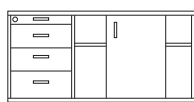

SZAFKA 1L

LUB