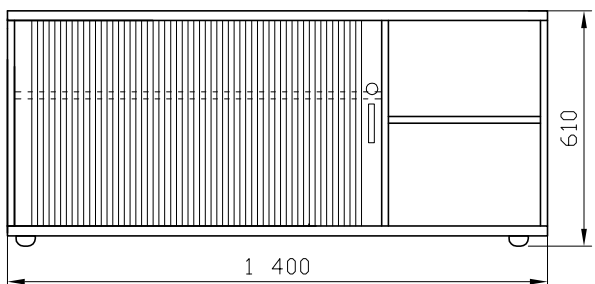

SZAFKA 2L

SZAFKA 2P

SZAFKA 3L

SZAFKA 3P

SZAFKA 4L

SZAFKA 4P

SZAFKA 5L

SZAFKA 5P

## TYP STELAŻA

SC 60/110/S

BIURKA Z SZAFKĄ PODBIURKOWĄ NA STELAŻU SC 60/110/S (symbole uwzględniają wymiary blatów np.: PSCS-1L 139x80, h=75)

SZAFKA 1L

LUB

SZAFKA 1P

SZAFKA 1 wym. 120 x 45, h=61 cm

**PSCS-1L**  
**PSCS-1P**  
 139 x 80, h=75