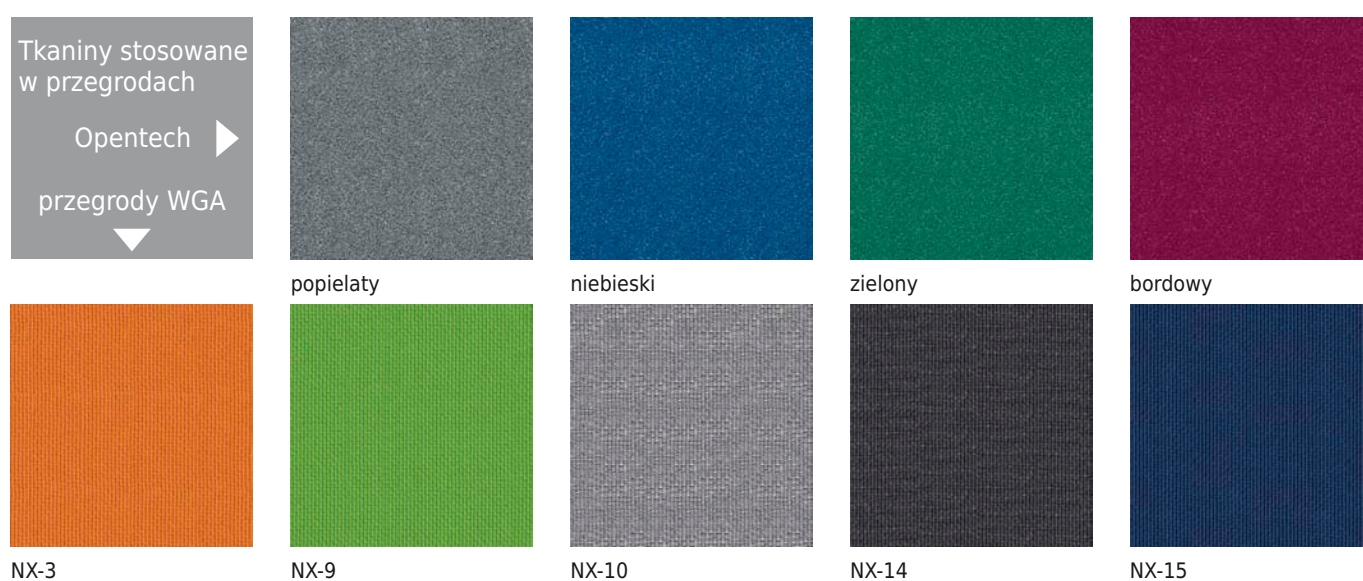

## Kolorystyka płyt i tkanin - 2020

kliknij miniaturkę aby pobrać plik w dużej rozdzielczości

W przypadku zastosowania tkanin z grupy NX w przegrodach systemu OPENTECH doliczona będzie dopłata.

- konieczna konfiguracja w systemie QX